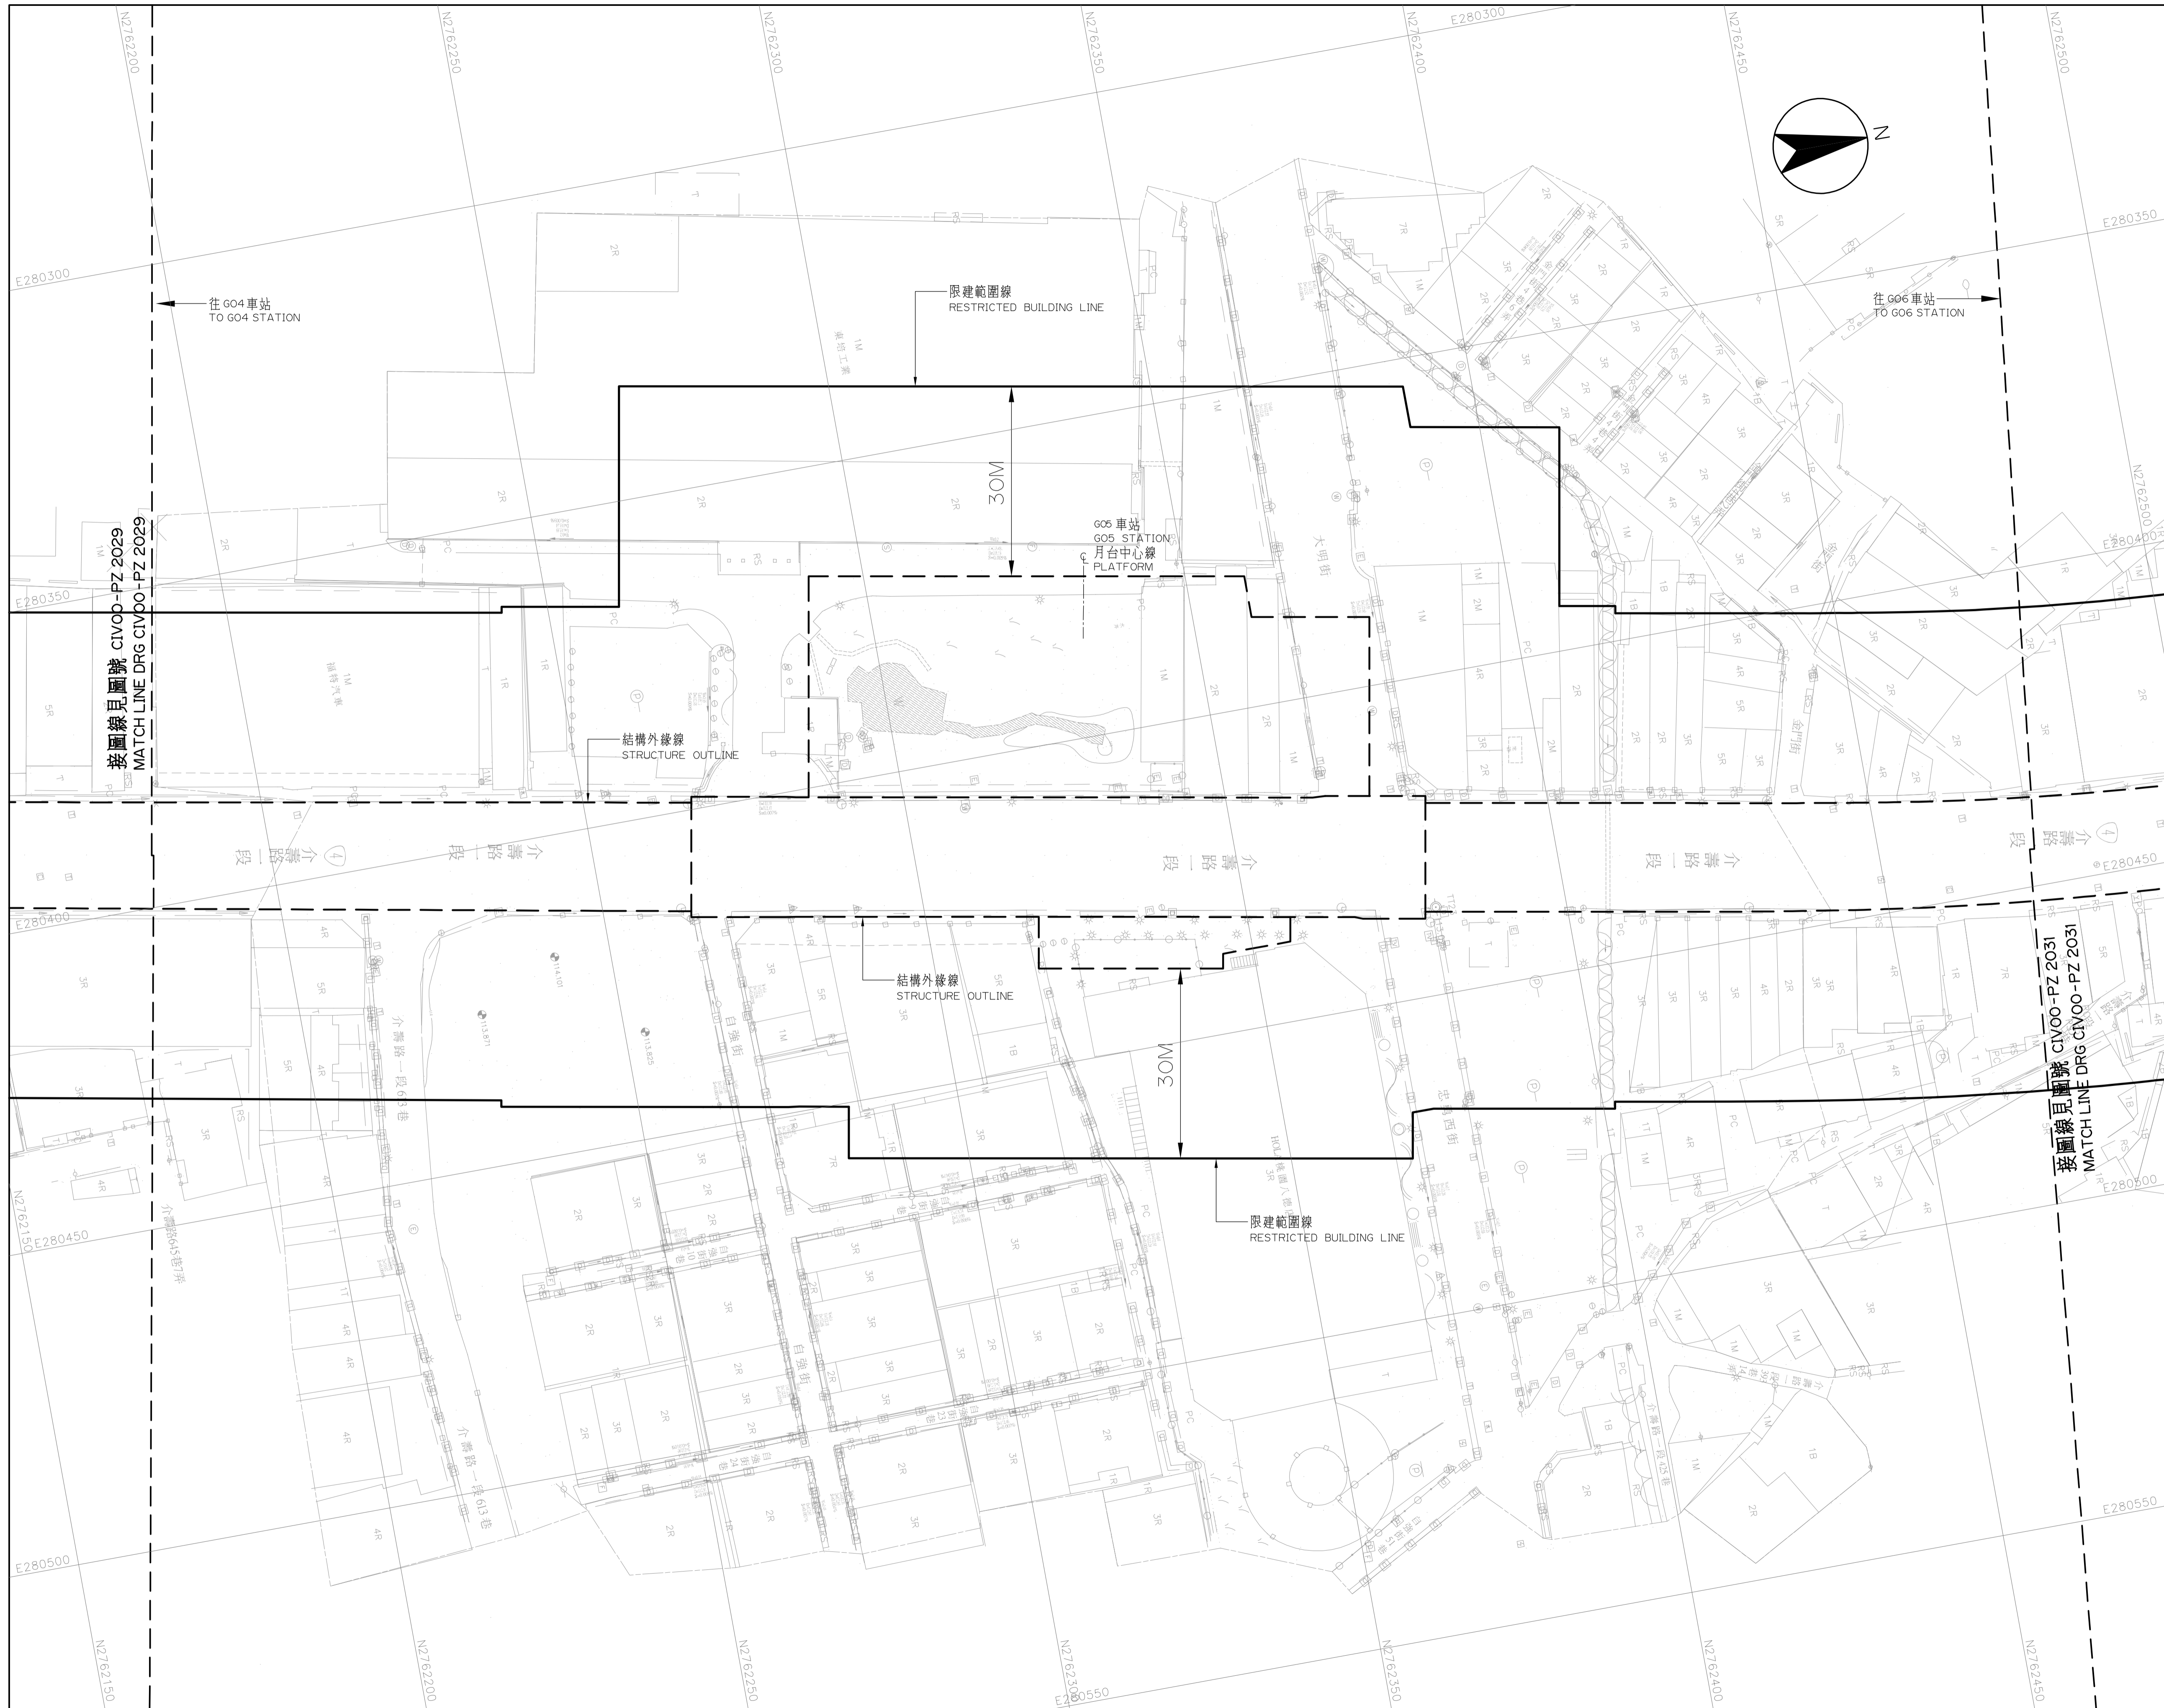

桃園都會區大眾捷運系統 禁建限建範圍地形圖

航空城捷運線(綠線)

G05 站至 G06 站
1 之 5

圖號
Drg. No. CIV00-PZ 2030